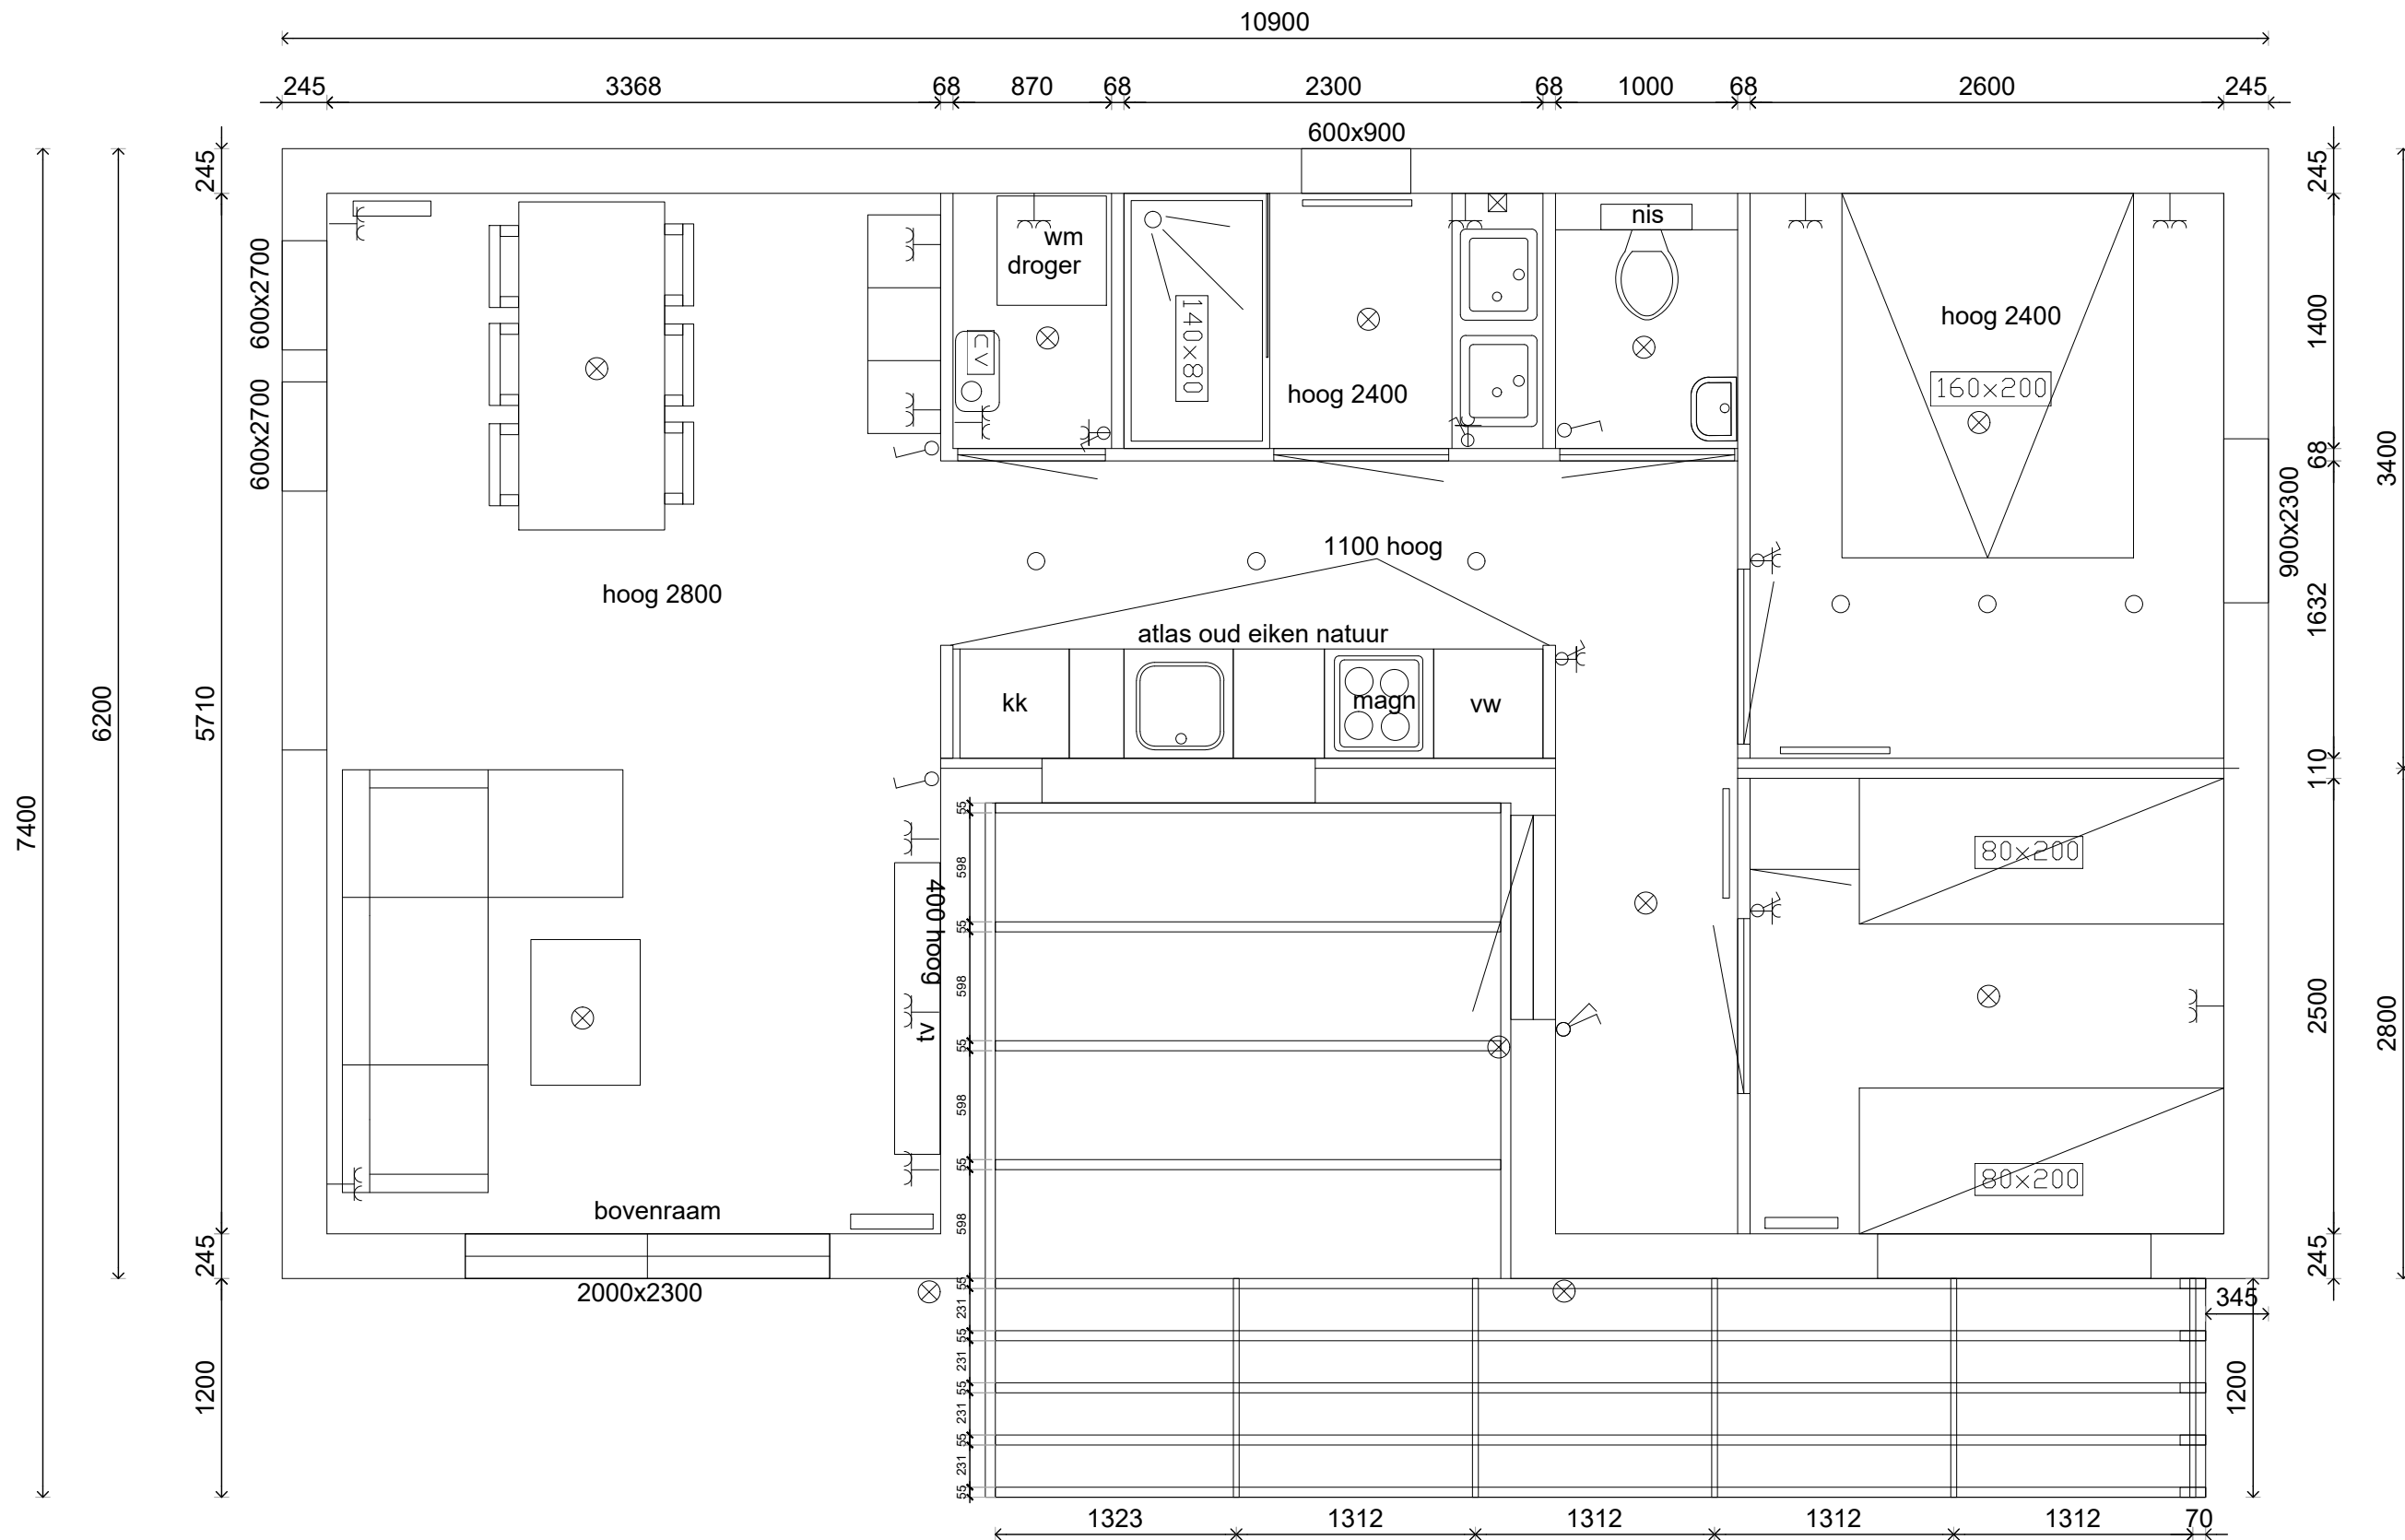

vloerbalken hoh 400mm

Verkoopontwerp

wijz.: d.d.: get.: betr.:
project:

Patio lodge

onderwerp:
4 persoons 60meter
plattegrond

get.: P.O schaal: tekeningnr.:
datum: 19-09-2019 1:40

© copyright
Niets van deze tekening mag worden vermenigvuldigd en/of openbaar gemaakt worden op welke wijze dan ook, zonder voorafgaande schriftelijke toestemming