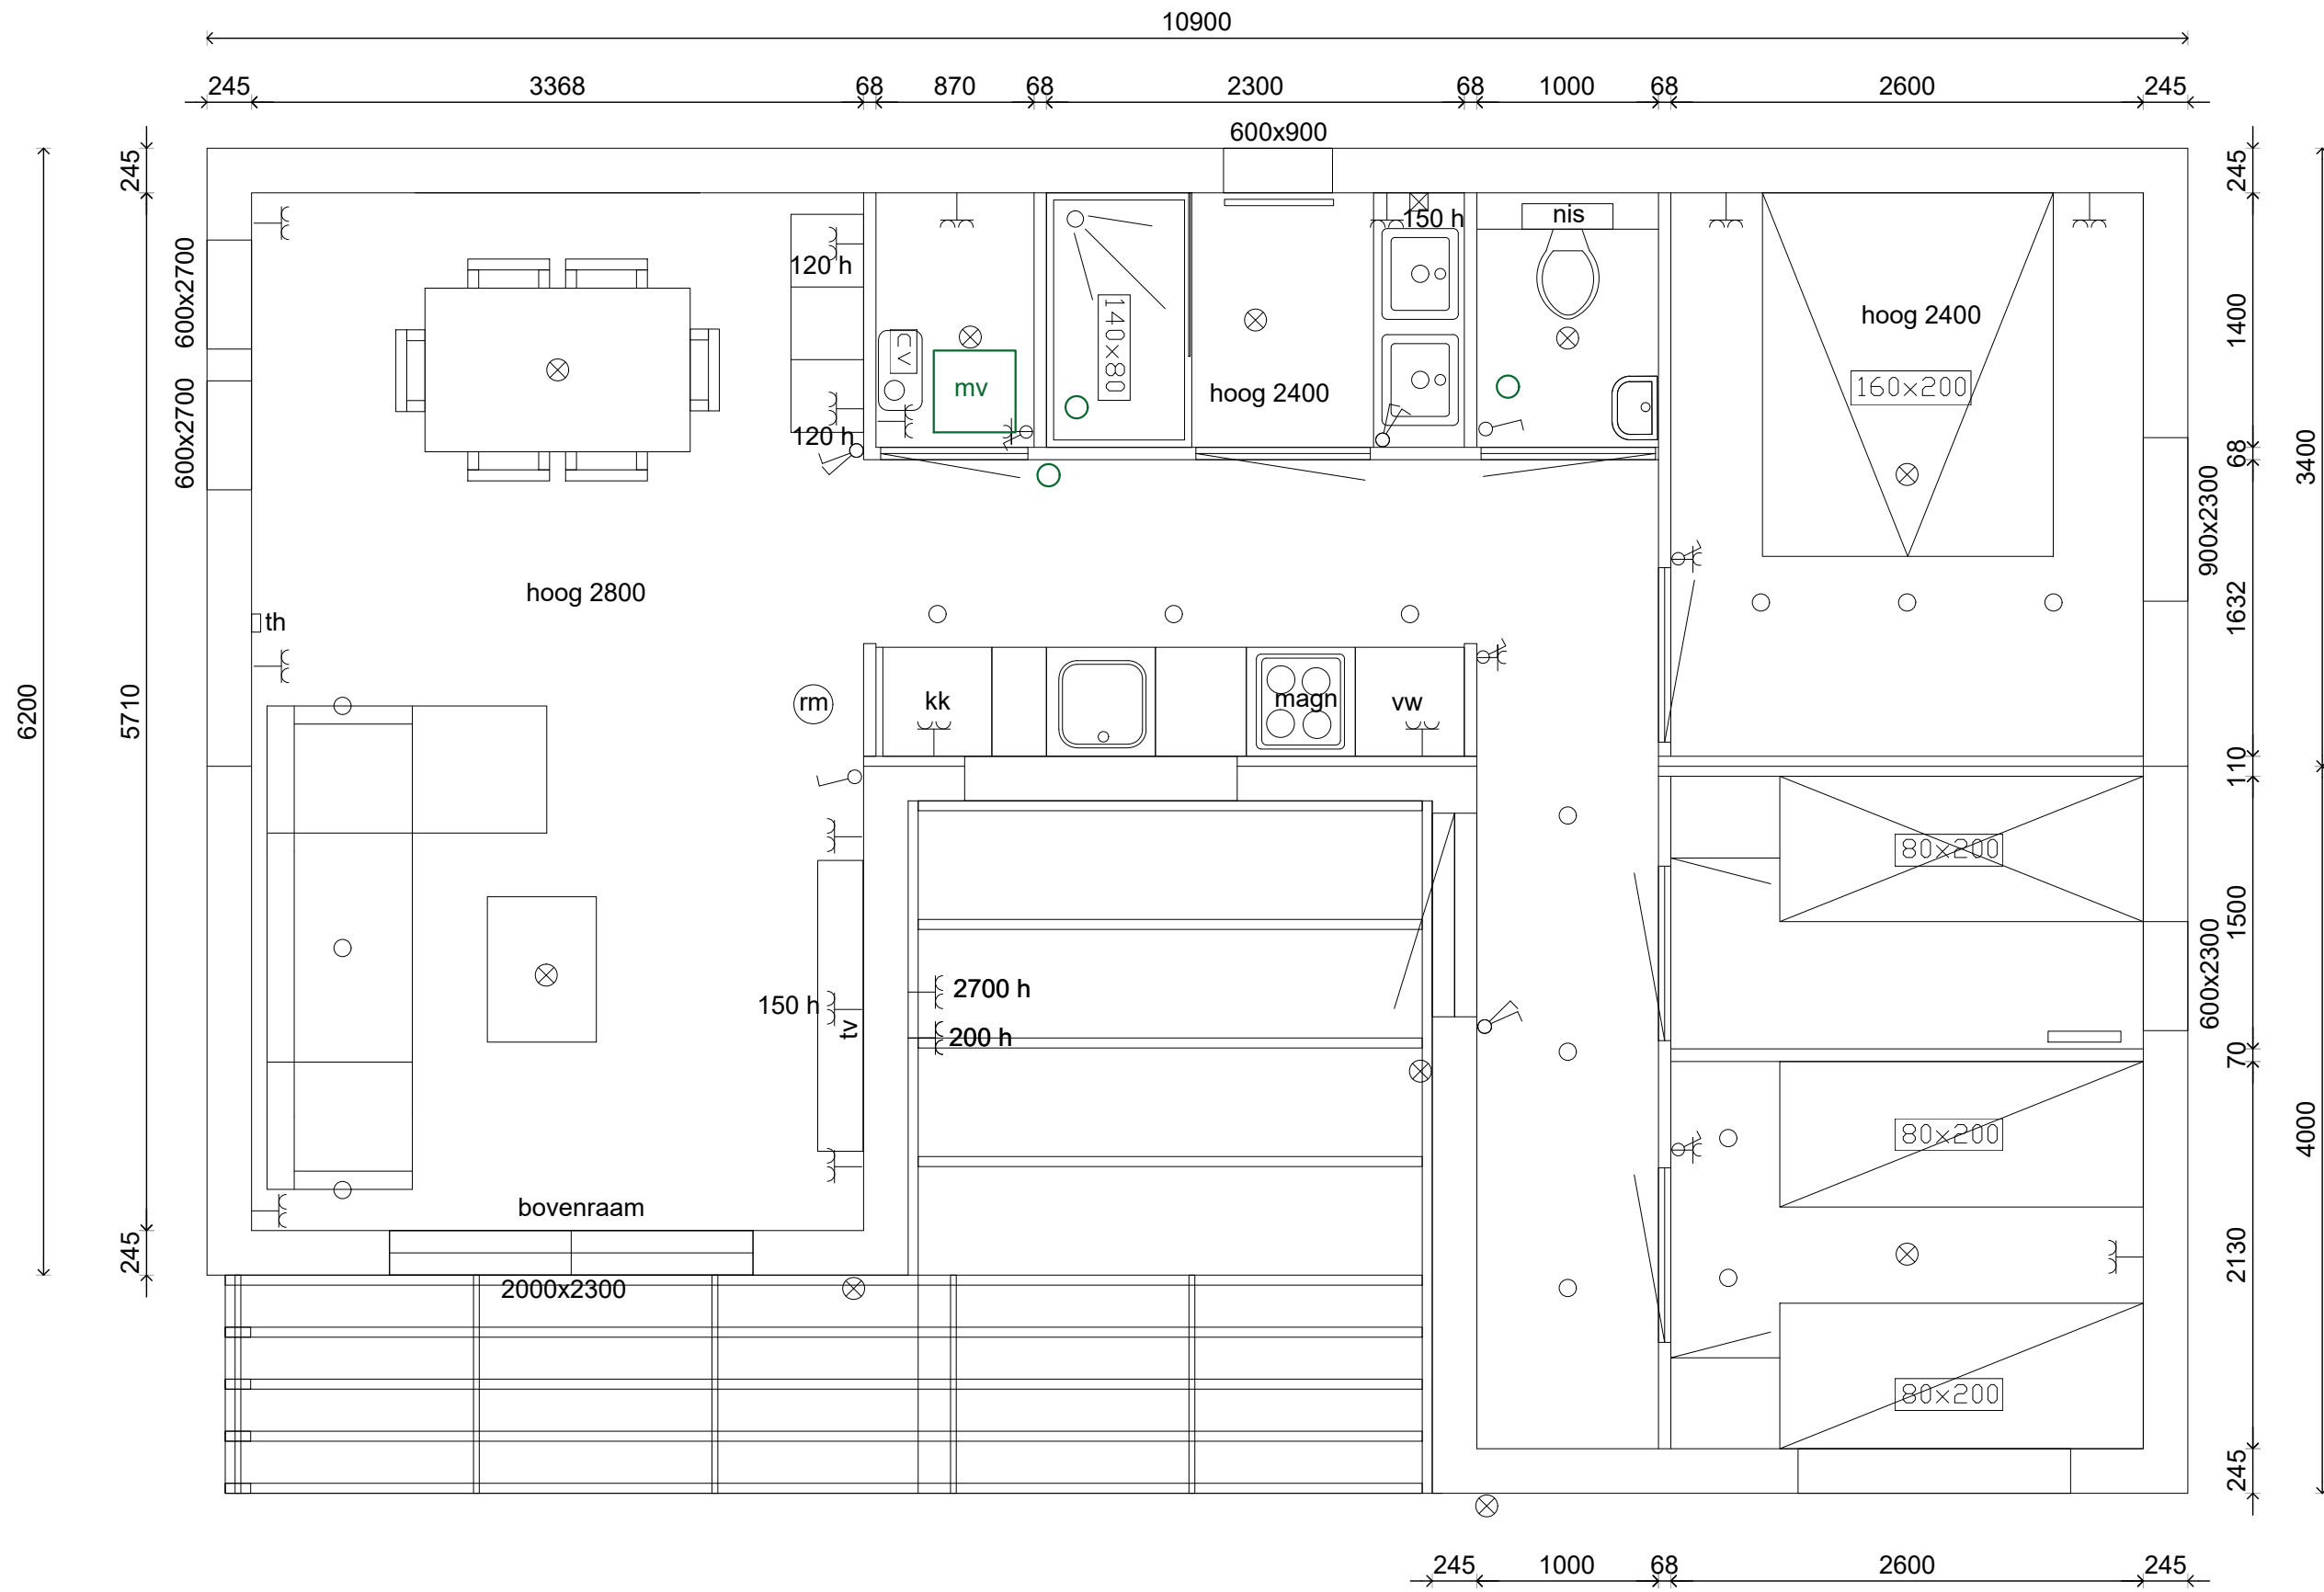

Verkoopontwerp

wijz.: d.d.: get.: betr.:
project:

Patio lodge

onderwerp:
6 persoons 60meter
Plattegrond

get.: P.O schaal: tekeningnr.:
datum: 11-12-2019 1:40