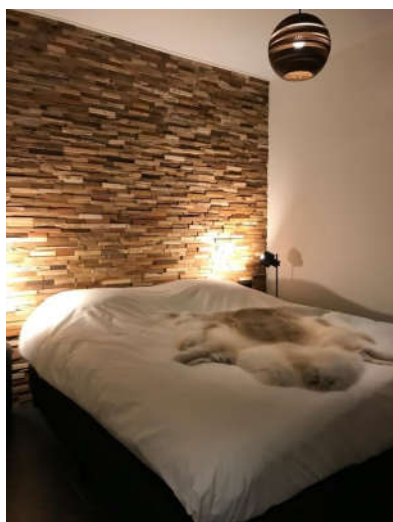

## Beurs model 2020 v.a. € 120.000,00

- Afmeting: lengte 10.90 m breedte 6.20 m / terras 10.90 m x 1.20 m
- Woonkamer: hoog plafond 2.80 m, structuurwand en schuifpui
- Keuken: kookplaat, combimagnetron, inbouwkoelkast & vaatwasser
- Slaapkamers: twee, compleet met boxspring bedden
- Badkamer: inloop stortdouche, dubbel badmeubel met verlichting  
Luxe toiletruimte: inbouw toilet + fontein
- Kozijnen: kunststof in kleur zwart
- Gevel: verduurzaamd hout in diverse accenten